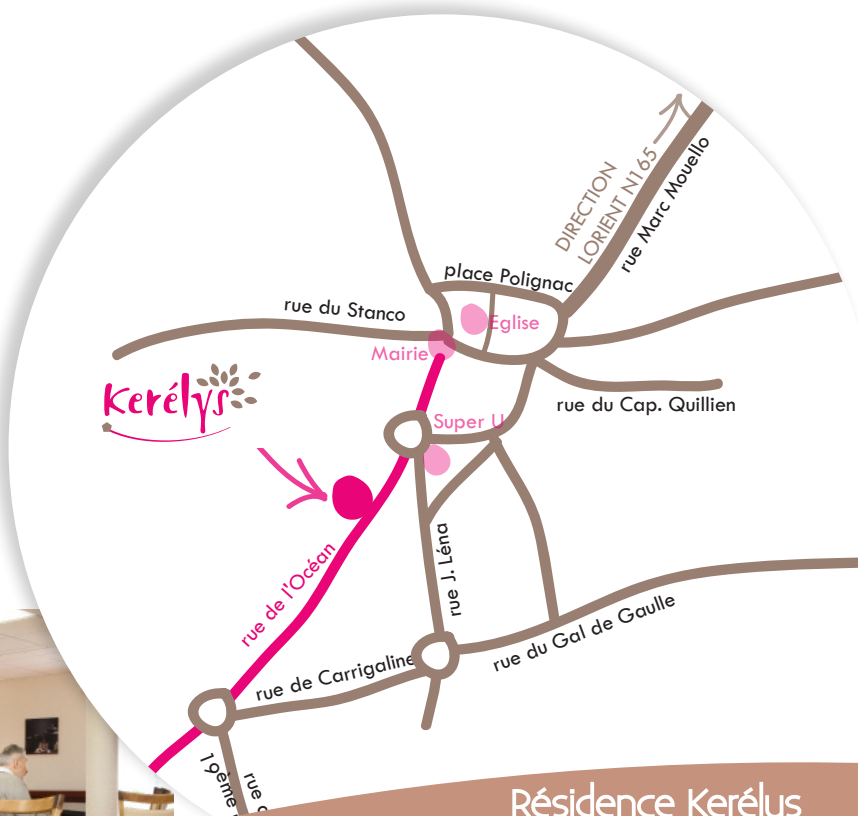

Résidence Kerélys

41 rue de l'Océan 56520 GUIDEL

Tel : 02 97 65 35 45 • Fax : 02 97 65 63 80

Email : kerelys.guidel@argo-asso.com • www.kerelys-argo.com

Retrouvez l'actualité de la résidence sur